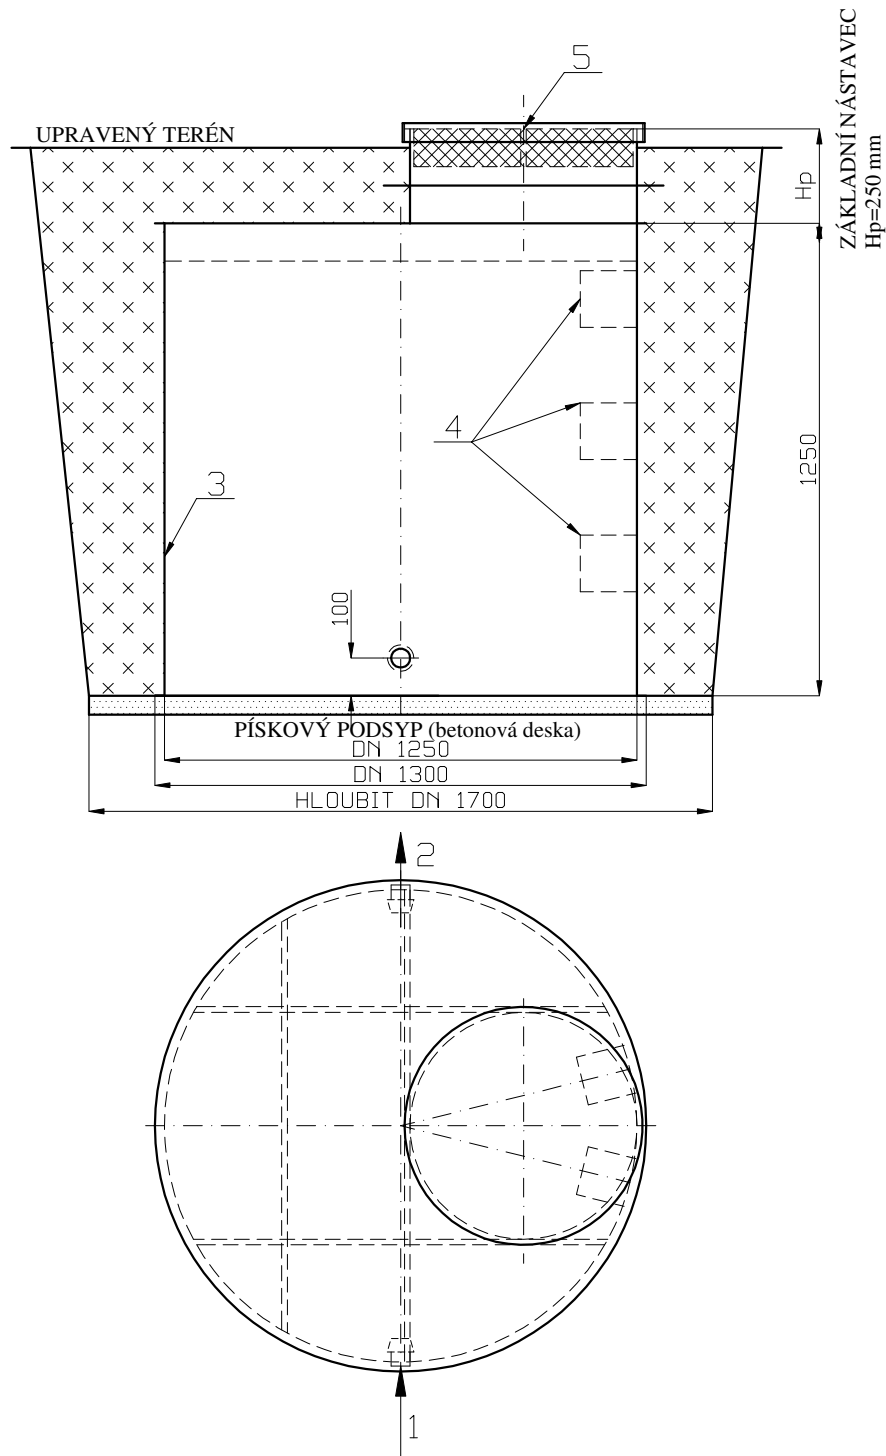

VODOMĚRNÁ ŠACHTA VS 1300

Výrobce: AQUA-CONTACT s.r.o., Jaroměř-Josefov

MĚŘÍTKO: 1:20

PÍSKOVÝ PODSYP

ZPĚTNÝ ZÁSYP PÍSKEM
(popř. zeminou menší zrnitosti)

LEGENDA:

- 1 PRŮCHODKA PLASSIM 25, 32, 40
- 2 PRŮCHODKA PLASSIM 25, 32, 40
- 3 SAMONOSNÁ pp NÁDRŽ
- 4 SCHODNICE
- 5 ZATEPLENÝ POCHŮZNÝ POKLOP DN 630