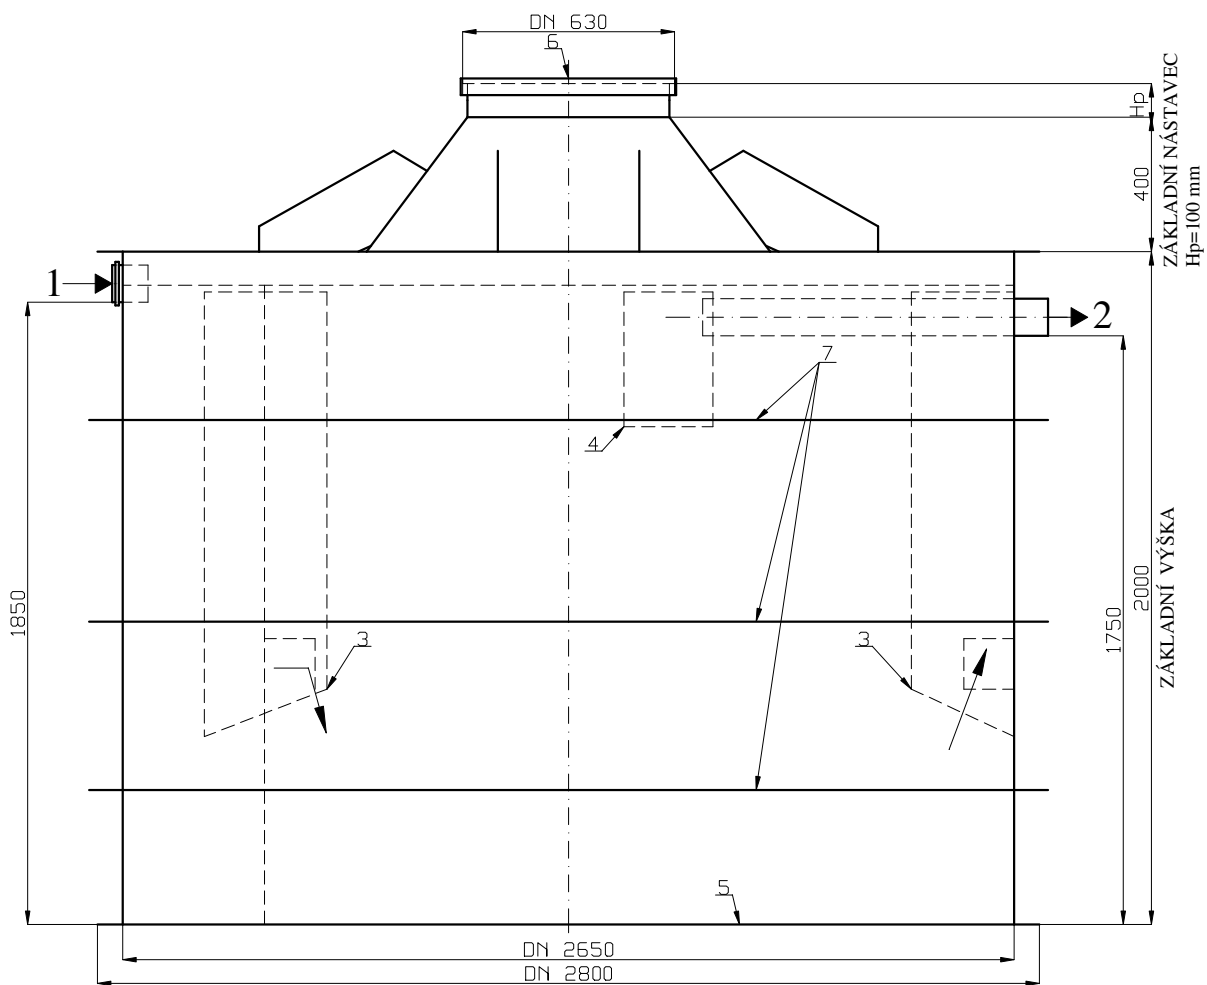

# BIOLOGICKÝ SEPTIK - BS 16 EO

Výrobce: AQUA-CONTACT s.r.o., Jaroměř-Josefov

MĚŘÍTKO: 1:25

## LEGENDA:

- 1 NÁTOK DN 100-DN 150
- 2 ODTOK DN 125
- 3 PŘEPÁŽKY S PŘEPADEM
- 4 NORNÝ PŘEPAD ODTOKU
- 5 SAMONOSNÁ PLASTOVÁ NÁDRŽ
- 6 POCHŮZNÝ POKLOP DN 630
- 7 ŽEBRO PLÁŠTĚ