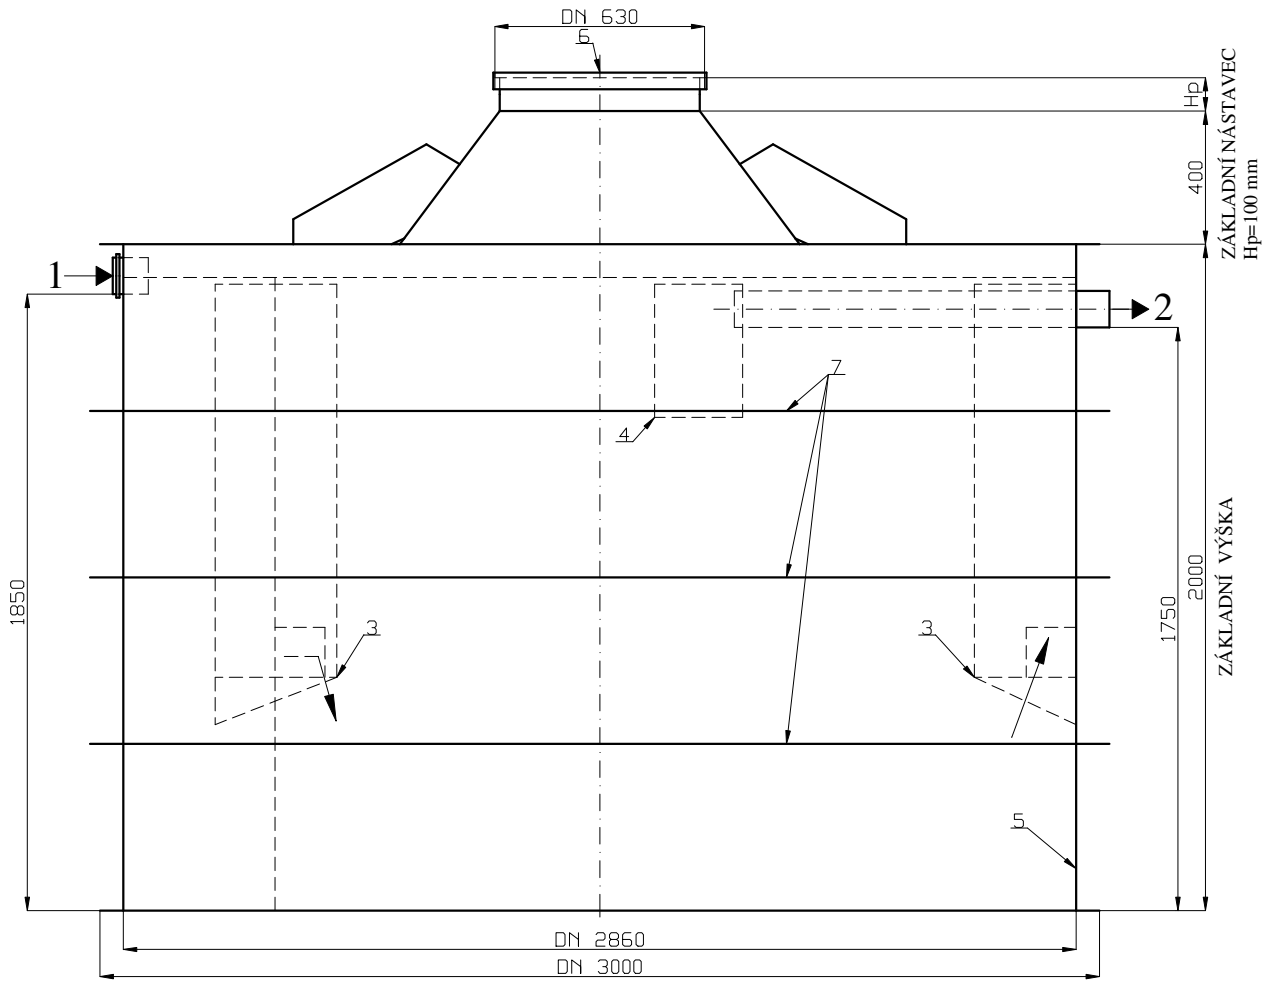

BIOLOGICKÝ SEPTIK - BS 20 EO

Výrobce: AQUA-CONTACT s.r.o., Jaroměř-Josefov

MĚŘÍTKO: 1:25

LEGENDA:

- 1 NÁTOK DN 100-DN 150
- 2 ODTOK DN 125
- 3 PŘEPÁŽKY S PŘEPADEM
- 4 NORNÝ PŘEPAD ODTOKU
- 5 SAMONOSNÁ PLASTOVÁ NÁDRŽ
- 6 POCHŮZNÝ POKLOP DN 630
- 7 ŽEBRO PLÁŠTĚ