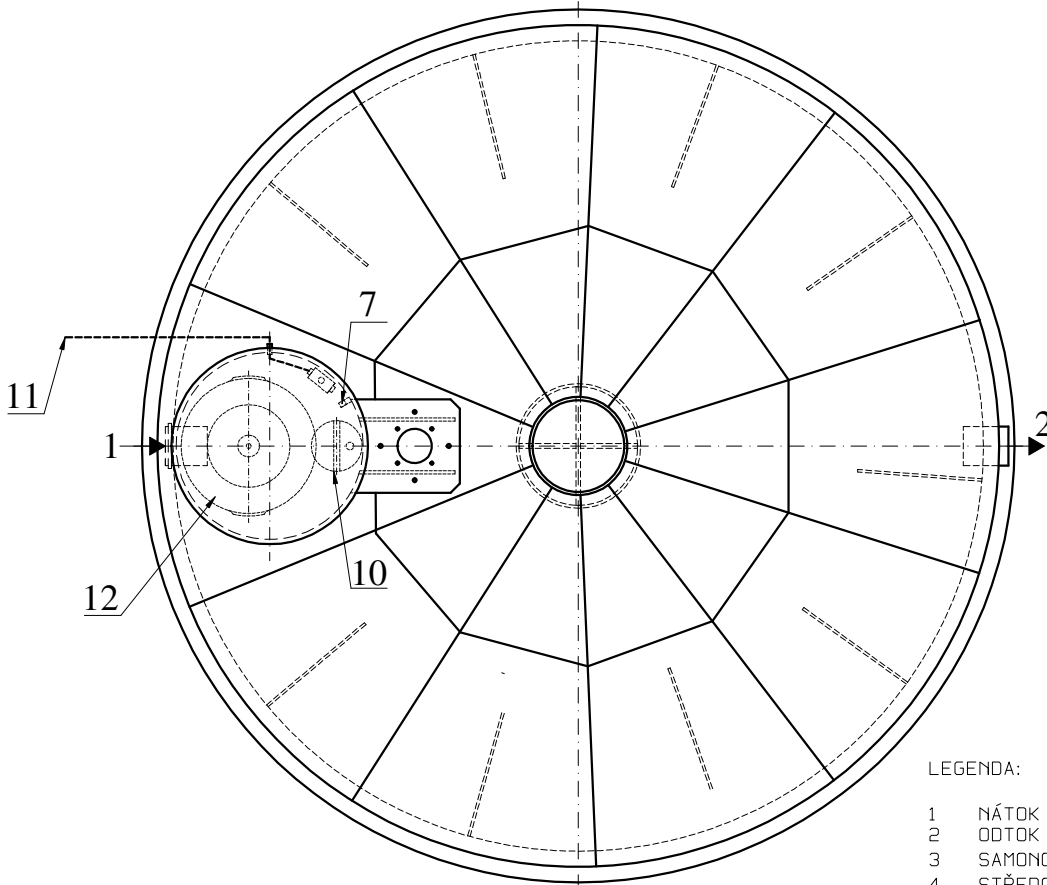

ŽUMPA (JÍMKA) - VP 7 DZ
 Výrobce: AQUA-CONTACT s.r.o., Jaroměř-Josefov
 MĚŘÍTKO: 1:25

LEGENDA:

- 1 NÁTOK DN 110-150
- 2 ODTOK DN 125
- 3 SAMONOSNÁ PP NÁDRŽ
- 4 STŘEDOVÝ PODPĚRNÝ SLOUP
- 5 VÝZTUŽNÉ ŽEBRO (šířka 50 mm)
- 6 POCHOŽÍ PP POKLOP
- 7 HÁČEK ZAVĚŠENÍ ČERPADLA
- 8 PŘÍPOJENÍ ČERÚADLA - RYCHLOSPOJKA 1"
- 9 ZDROJOVÝ SLOUPEK
- 10 AUTOMATICKÉ ČERPADLO
- 11 EL. NAPÁJECÍ KABEL CYKY 3x2,5
- 12 FILTRAČNÍ KOŠ