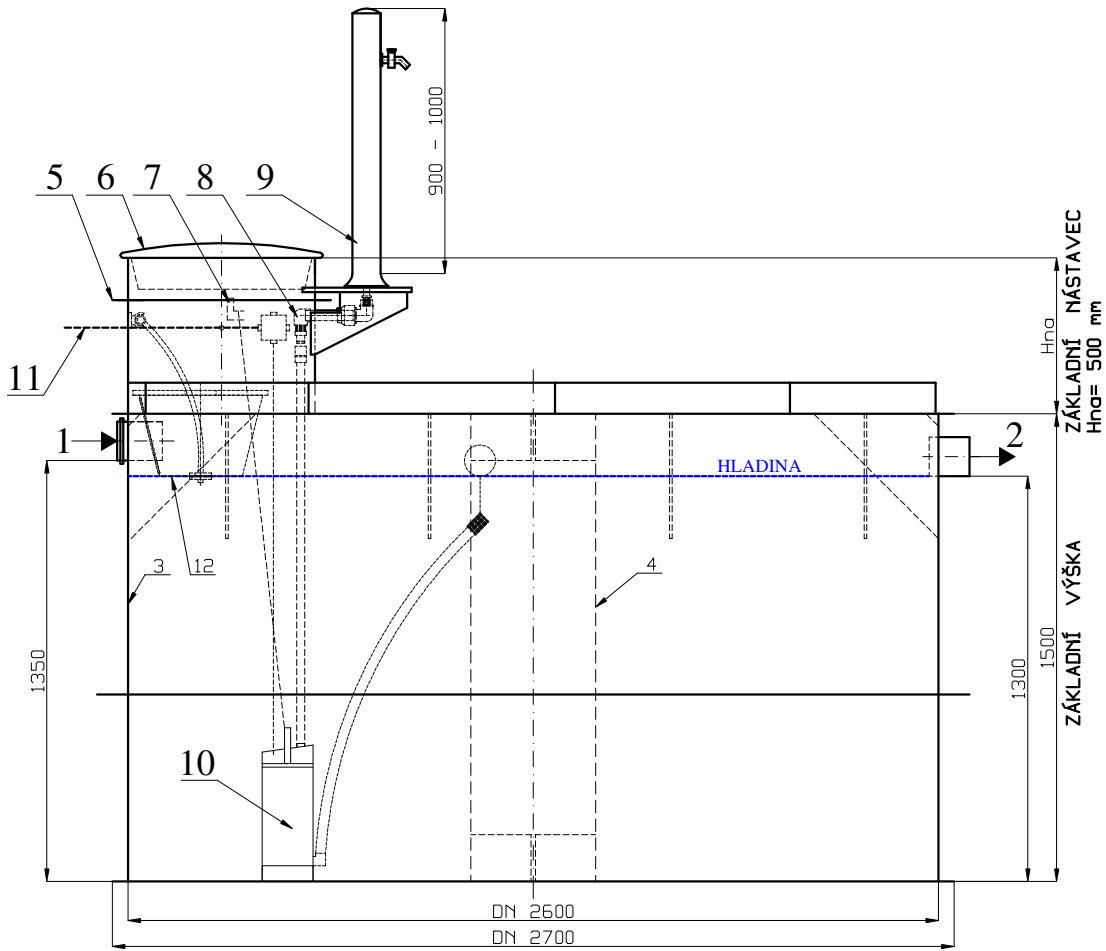

ŽUMPA (JÍMKA) - VP 7 DZ
 Výrobce: AQUA-CONTACT s.r.o., Jaroměř-Josefov
 MĚŘÍTKO: 1:25

LEGENDA:

- 1 NÁTOK DN 110-150
- 2 ODTOK DN 125
- 3 SAMONOSNÁ PP NÁDRŽ
- 4 STŘEDOVÝ PODPĚRNÝ SLOUP
- 5 VÝZTUŽNÉ ŽEBRO (šířka 50 mm)
- 6 POCHOŽÍ PP POKLOP
- 7 HÁČEK ZAVĚŠENÍ ČERPADLA
- 8 PŘÍPOJENÍ ČERÚADLA - RYCHLOSPOJKA 1"
- 9 ZDROJOVÝ SLOUPEK
- 10 AUTOMATICKÉ ČERPADLO
- 11 EL. NAPÁJECÍ KABEL CYKY 3x2,5
- 12 FILTRAČNÍ KOŠ