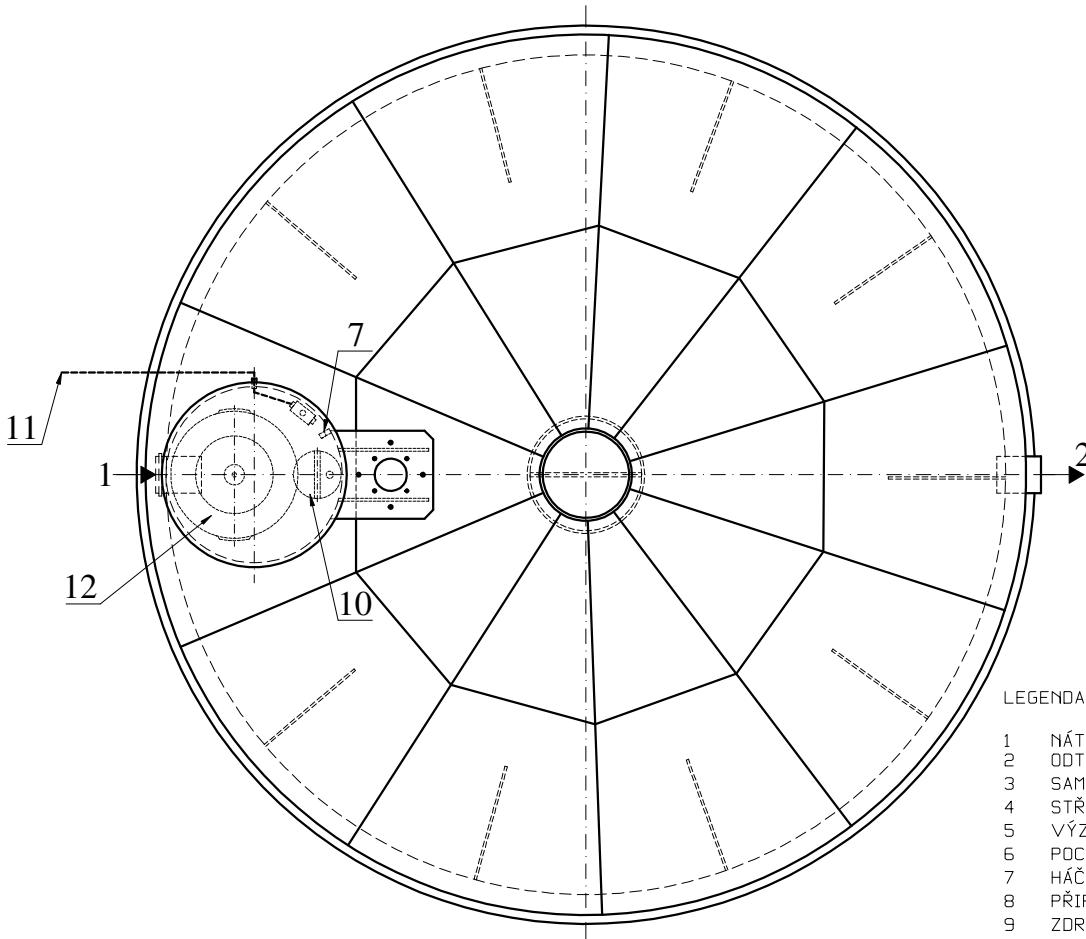

DEŠŤOVÁ JÍMKA - VP 12 DZ
 Výrobce: AQUA-CONTACT s.r.o., Jaroměř-Josefov
 MĚŘÍTKO: 1:25

LEGENDA:

- 1 NÁTOK DN 110-150
- 2 ODTOK DN 125
- 3 SAMONOSNÁ PP NÁDRŽ
- 4 STŘEDOVÝ PODPĚRNÝ SLOUP
- 5 VÝZTUŽNÉ ŽEBRO (šíře 50 mm)
- 6 POCHOZÍ PP POKLOP
- 7 HÁČEK ZAVĚŠENÍ ČERPADLA
- 8 PŘIPOJENÍ ČERÚADLA - RYCHLOSPOJKA 1"
- 9 ZDROJOVÝ SLOUPEK
- 10 AUTOMATICKÉ ČERPADLO
- 11 EL. NAPÁJECÍ KABEL CYKY 3x2,5
- 12 FILTRAČNÍ KOŠ