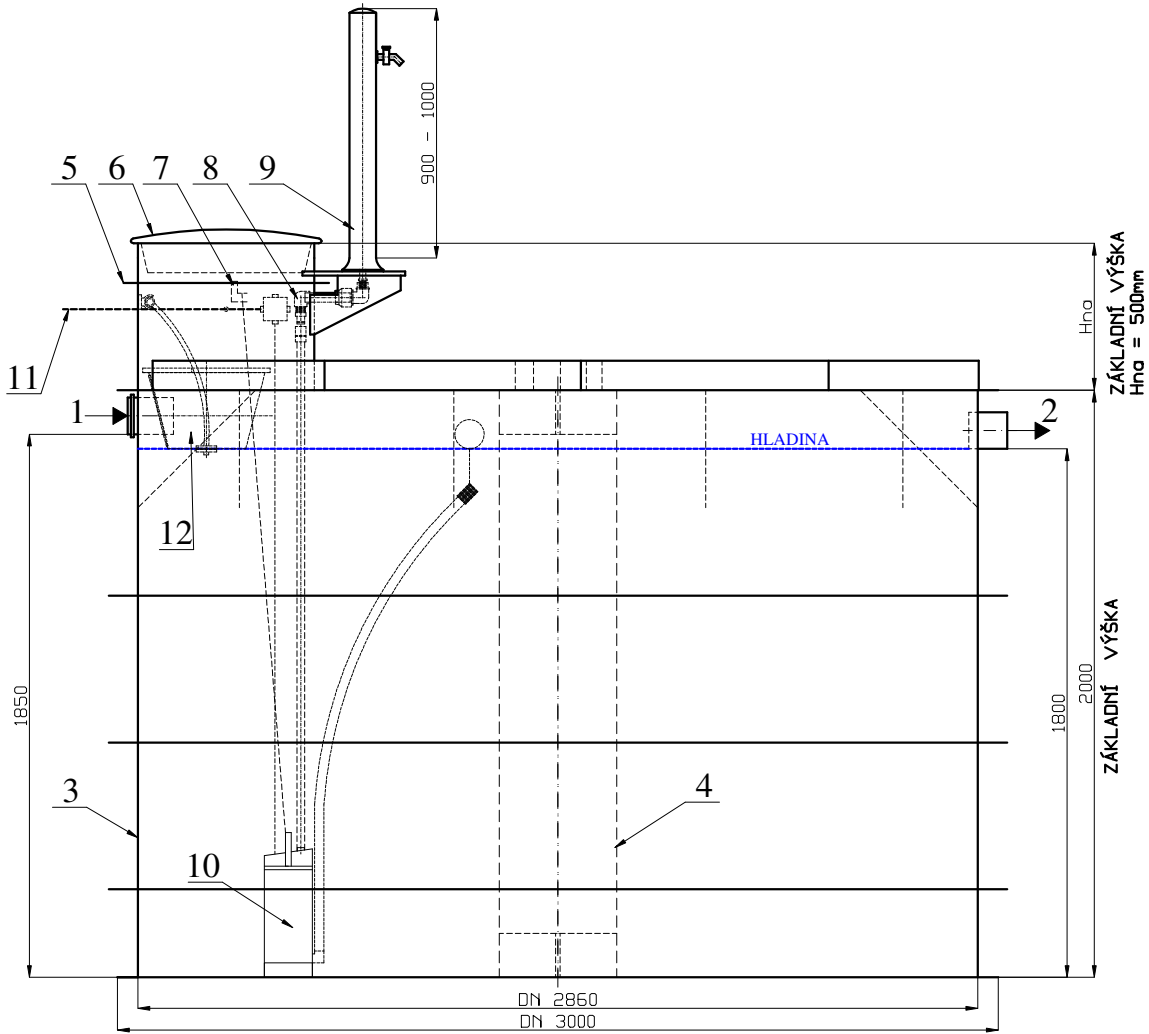

DEŠŤOVÁ JÍMKA - VP 12 DZ
 Výrobce: AQUA-CONTACT s.r.o., Jaroměř-Josefov
 MĚŘÍTKO: 1:25

LEGENDA:

- 1 NÁTOK DN 110-150
- 2 ODTOK DN 125
- 3 SAMONOSNÁ PP NÁDRŽ
- 4 STŘEDOVÝ PODPĚRNÝ SLOUP
- 5 VÝZTUŽNÉ ŽEBRO (šíře 50 mm)
- 6 POCHOZÍ PP POKLOP
- 7 HÁČEK ZAVĚŠENÍ ČERPADLA
- 8 PŘIPOJENÍ ČERÚADLA - RYCHLOSPOJKA 1"
- 9 ZDROJOVÝ SLOUPEK
- 10 AUTOMATICKÉ ČERPADLO
- 11 EL. NAPÁJECÍ KABEL CYKY 3x2,5
- 12 FILTRAČNÍ KOŠ