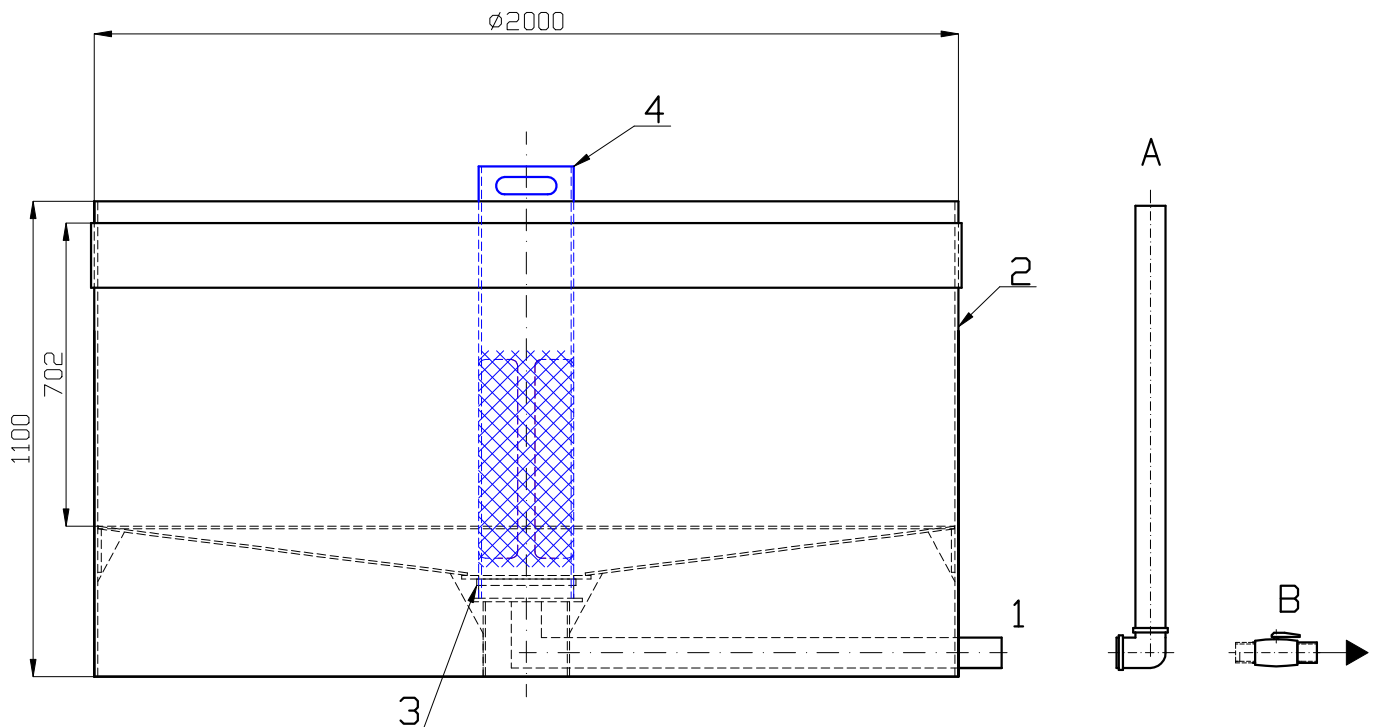

CHOVNÁ NÁDRŽ RYBÍHO PLODU DN 2000

Výrobce: AQUA-CONTACT s.r.o., Jaroměř-Josefov

MĚŘÍTKO: 1:15

UŽITNÝ OBJEM PŘI NAPUŠTĚNÍ 50 mm POD HORNÍ OKRAJ - 2775 L

LEGENDA:

- 1 ODTOKOVÉ POTRUBÍ HT DN 75 / PPr DN 63
- 2 SAMONOSNÁ PP NÁDRŽ
- 3 OSAZOVACÍ HRDLO S TĚSNĚNÍM
- 4 NEREZ FILTR - OKO 3x2,2
- 5 POTRUBÍ REGULACE HLADINY

- A POTRUBÍ REGULACE HLADINY HT DN 75
- B KULOVÝ UZAVÍRACÍ VENTIL PPr DN 63