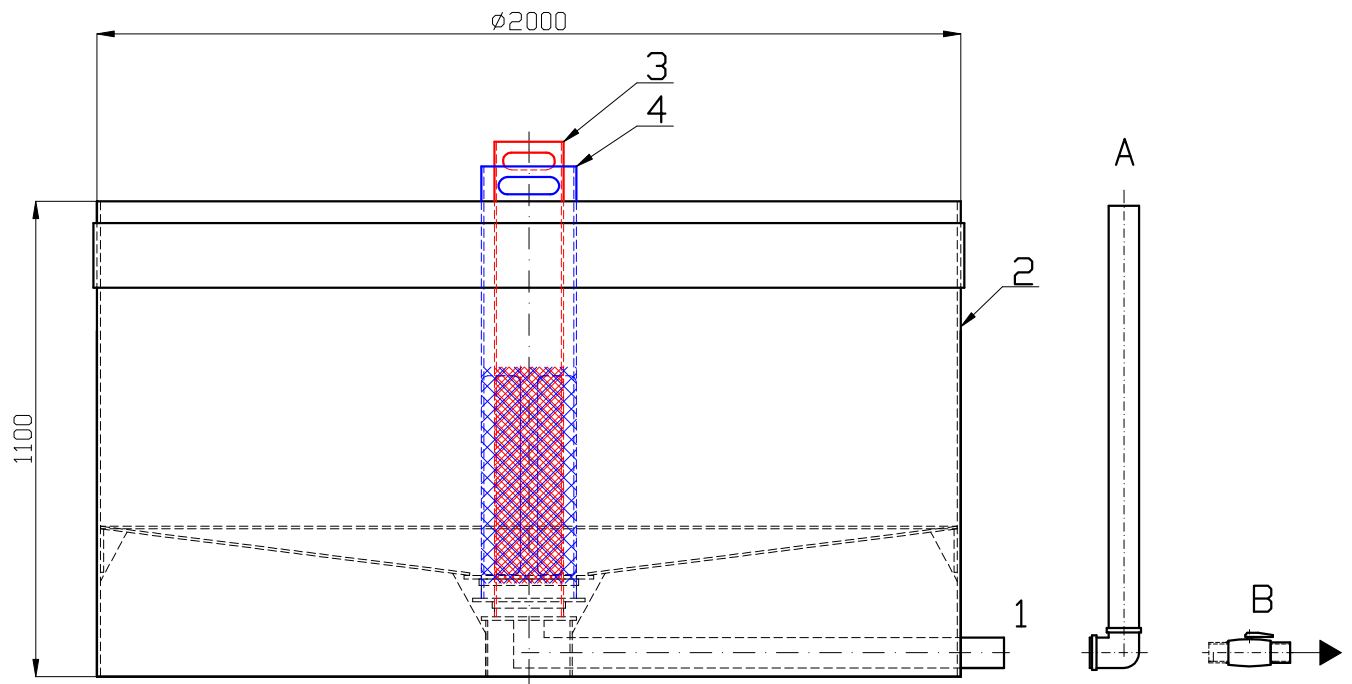

CHOVNÁ NÁDRŽ RYBÍHO PLODU DN 2000
Výrobce: AQUA-CONTACT s.r.o., Jaroměř-Josefov
MĚŘÍTKO: 1:15

UŽITNÝ OBJEM PŘI NAPUŠTĚNÍ 50 mm POD HORNÍ OKRAJ - 2775 L

LEGENDA:

10DTOKOVÉ POTRUBÍ HT DN 75 / PPr DN 63
2SAMONOSNÁ PP NÁDRŽ
3NEREZ FILTR -OKO 3x2,2
4NEREZ FILTR - OKO 6x4,5
5POTRUBÍ REGULACE HLADINY

A POTRUBÍ REGULACE HLADINY HT DN 75
B KULOVÝ UZAVÍRACÍ VENTIL PPr DN 63